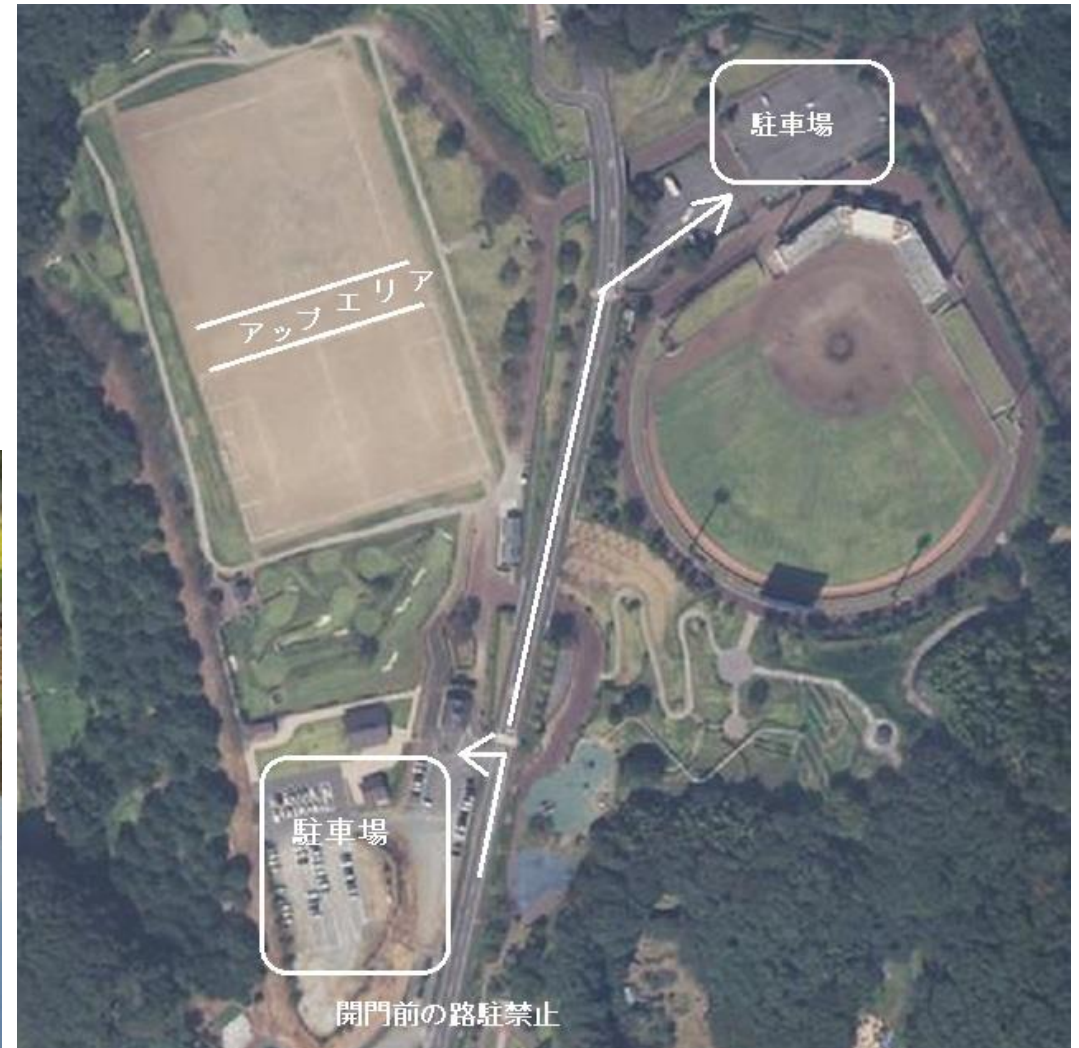

# 中井中央公園利用時の注意事項

2022. 5. 1 運用の明確化

中井中央公園の利用について、入場時間の8時半の厳守を通達されました。

これはパークゴルフ場・野球場・サッカー場のいずれの駐車場も同じです。

入場待ちのために路駐をして待つことも禁止なので8時半過ぎに入場するよう時間調整してください。

8時半に集中するため、入場して駐車を完了するまでがありがたいと思いますがマナーを守って事故の無いよう注意をしてください。

おそらく100台が8時半の入場に集中するわけで、大混雑が予想されます。

したがって、第1試合のキックオフ時間は必然的に9時半が見込まれるため、スケジュールの見直しをお願いします。

日没時間や天候の関係で最終試合が暗くなることは十分考えられます、6試合の時は18時まで借用してください。

予想される朝のあわただしさと、退場までのイメージ

- 8:30 : 開門
  - 8:45 : 駐車完了(9時までグラウンドには入れない。)
  - 9:00 : 着替え完了→設営開始
  - 9:15 : グラウンド設営完了→アップ、メンバーチェックなど
  - 9:30 : 1試合目キックオフ
  - 10:45 : 2試合目キックオフ
  - 12:00 : 3試合目キックオフ
  - 13:15 : 4試合目キックオフ
  - 14:30 : 5試合目キックオフ
  - 15:50 : 6試合目キックオフ→終了後グラウンド整備
- 6試合の時17時終了ではなく  
5月から9月までは18時まで利用可